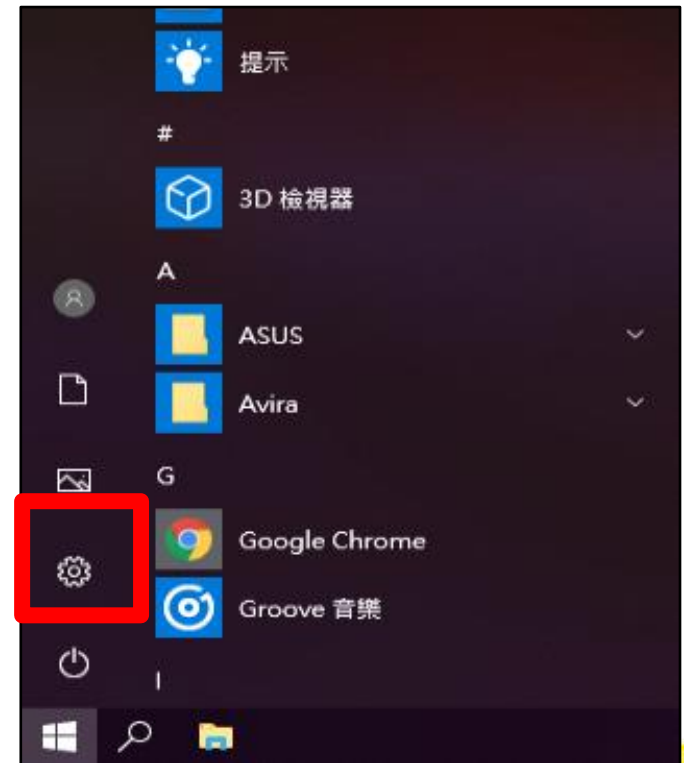

朝陽科技大學
Windows 10無線網路(cyut)使用
介紹

CHAOYANG UNIVERSITY OF
TECHNOLOGY
Wi-Fi USER GUIDE FOR
cyut

STEP.1

選擇開始按鈕

Choose the “Start Button”.

STEP.2

選擇設定按鈕

Choose the “Setting Button”.