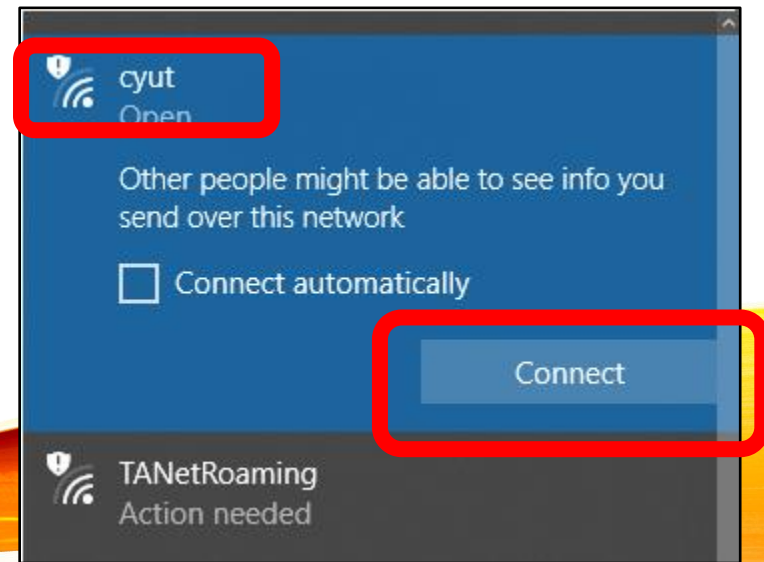

STEP.5

選擇” cyut” 並 ” 連線”

Choose the “cyut” and “Connect”.